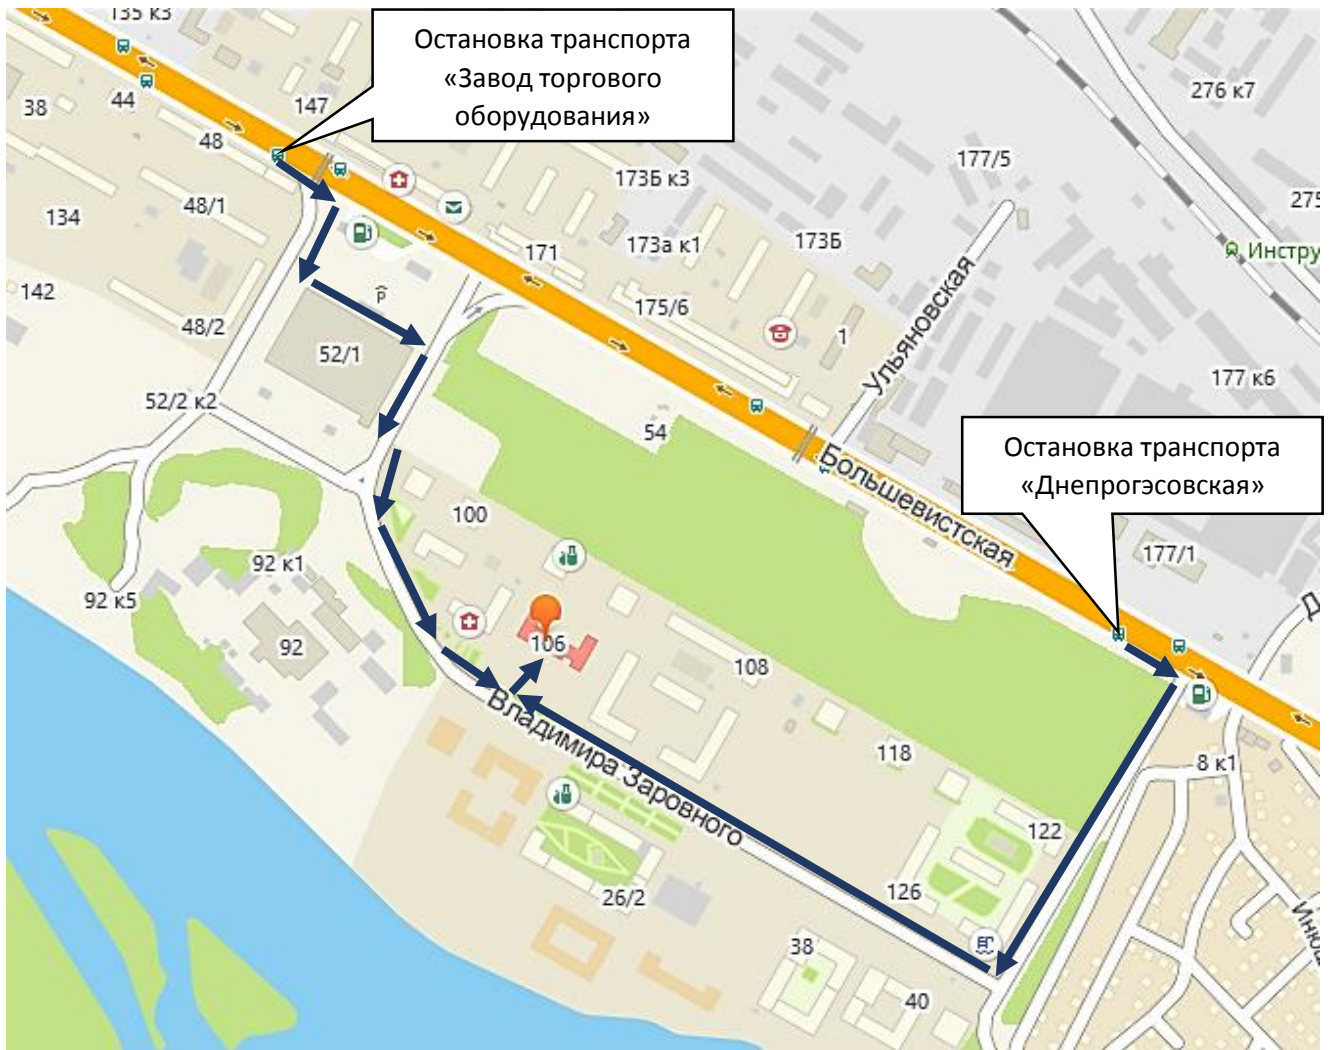

Схемы передвижения от остановки к МКДОУ д/с №389

ул. Большевикская, 44.

ул. Большевикская, 159а.

ул. Большевистская, 106.

Схемы передвижения по территории МКДОУ д/с №389

ул. Большевистская, 44.

Схема передвижения по зданию располагается в помещении МКДОУ д/с №389

ул. Большевистская, 159а.

Схема передвижения по зданию располагается в помещении МКДОУ д/с №389

ул. Большевистская, 106.

Схема передвижения по зданию располагается в помещении МКДОУ д/с №389