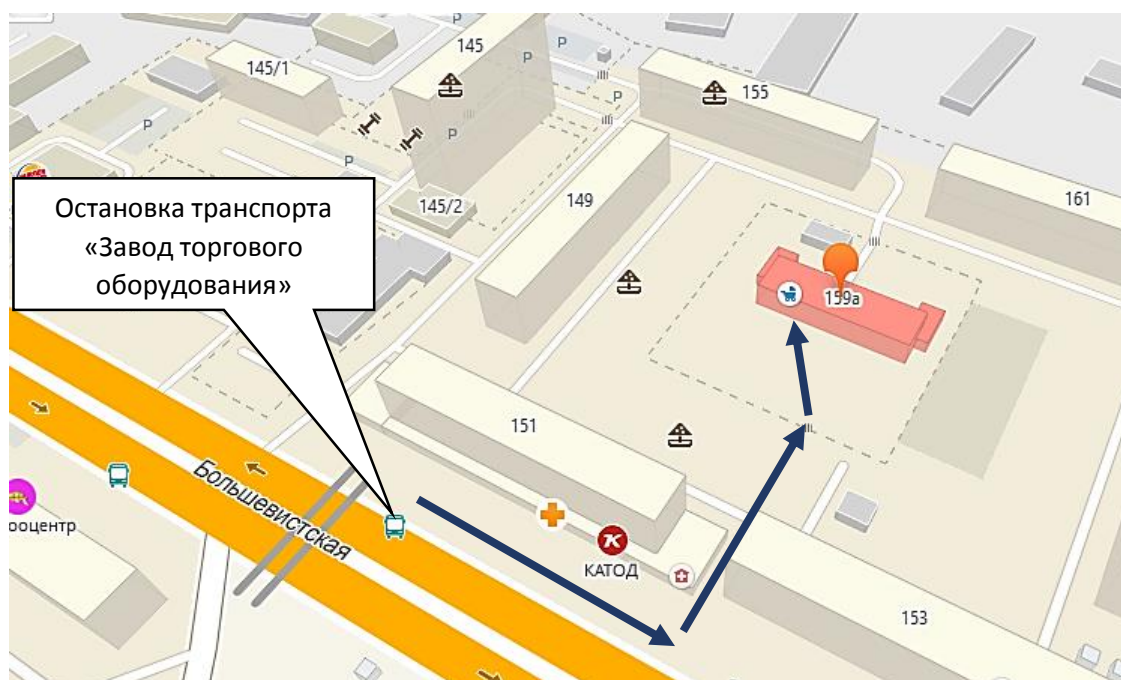

Схемы передвижения от остановки к МКДОУ д/с №389

ул. Большевикская, 44.

ул. Большевикская, 159а.

ул. Большевистская, 106.

Схемы передвижения по территории МКДОУ д/с №389

ул. Большевистская, 44.

Схема передвижения по зданию располагается в помещении МКДОУ д/с №389

ул. Большевистская, 159а.

Схема передвижения по зданию располагается в помещении МКДОУ д/с №389

ул. Большевистская, 106.

Схема передвижения по зданию располагается в помещении МКДОУ д/с №389