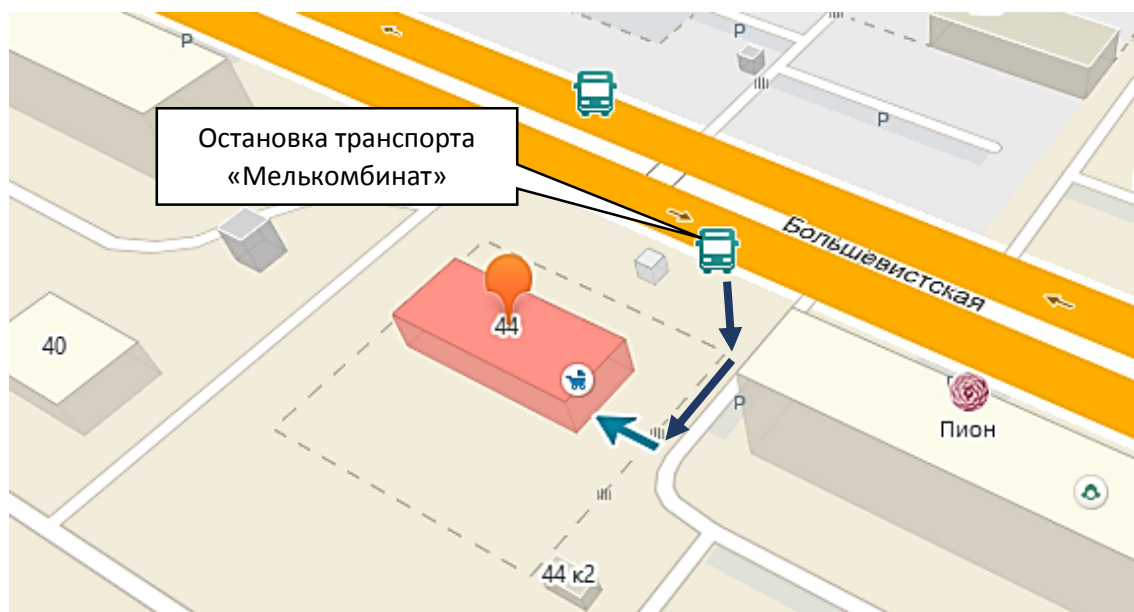

Схемы передвижения от остановки к МКДОУ д/с №389

ул. Большевикская, 44.

ул. Большевикская, 159а.

ул. Большевистская, 106.

Схемы передвижения по территории МКДОУ д/с №389

ул. Большевистская, 44.

Схема передвижения по зданию располагается в помещении МКДОУ д/с №389

ул. Большевистская, 159а.

Схема передвижения по зданию располагается в помещении МКДОУ д/с №389

ул. Большевистская, 106.

Схема передвижения по зданию располагается в помещении МКДОУ д/с №389