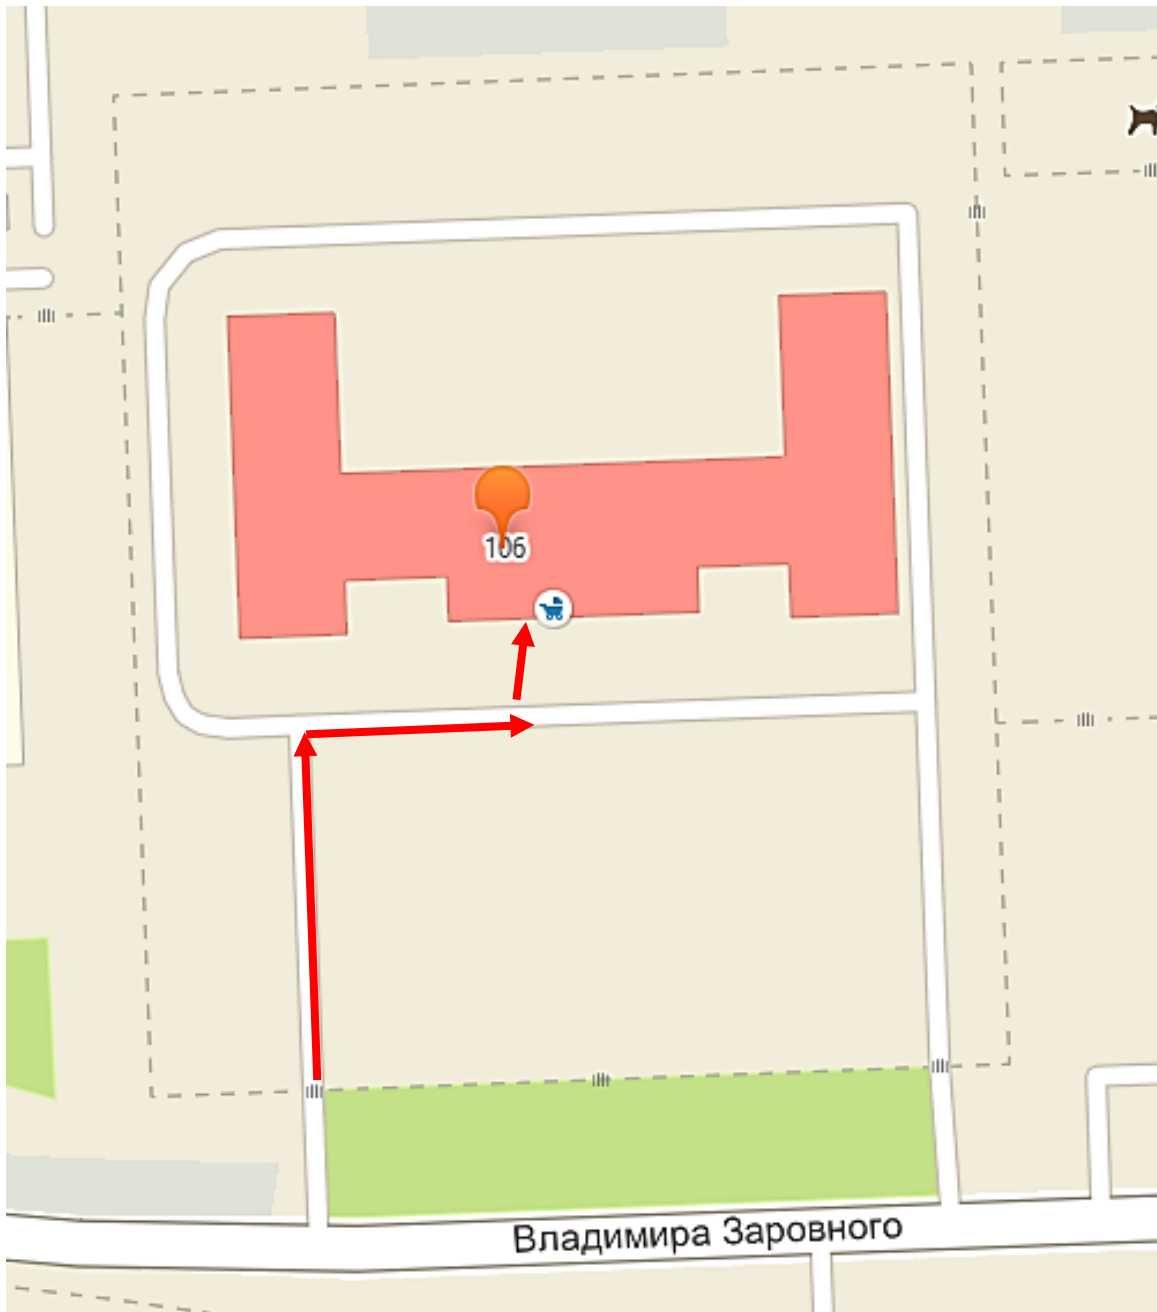

Схемы передвижения от остановки к МКДОУ д/с №389

ул. Большевикская, 44.

ул. Большевикская, 159а.

ул. Большевистская, 106.

Схемы передвижения по территории МКДОУ д/с №389

ул. Большевистская, 44.

Схема передвижения по зданию располагается в помещении МКДОУ д/с №389

ул. Большевистская, 159а.

Схема передвижения по зданию располагается в помещении МКДОУ д/с №389

ул. Большевистская, 106.

Схема передвижения по зданию располагается в помещении МКДОУ д/с №389